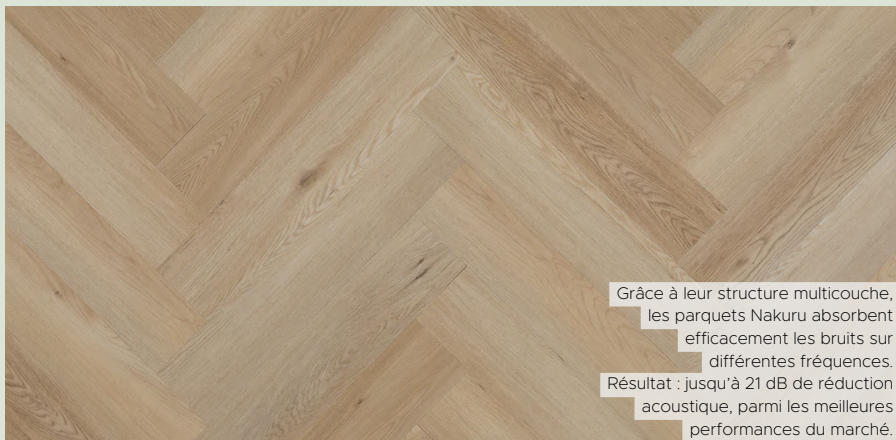

Nakuru Herringbone Safari

Lamett

Grâce à leur structure multicouche, les parquets Nakuru absorbent efficacement les bruits sur différentes fréquences. Résultat : jusqu'à 21 dB de réduction acoustique, parmi les meilleures performances du marché.

AI-PV-LA-04-04
NAK HB 123 IB-845

Couche d'usure	Film PU
Ame parquet	SPC
Finition	MAT +
Classe de passage	33 – usage intensif commercial
Garantie	35 ans résidentiel
Sélection	Aspect bois naturel chaud
Surface	Film décor
Chanfrein	Chanfrein 4V
Pose	Bâton rompu système clic - flottante
Dimensions	123X615 MM
Epaisseur	6 mm (5 mm + 1 mm sous-couche intégrée)
Contenu	1 paquet = 1.513 m² Palette = 63.55 m²
Prix	52,06 €/M² HTVA
	63,00 €/M² TTC