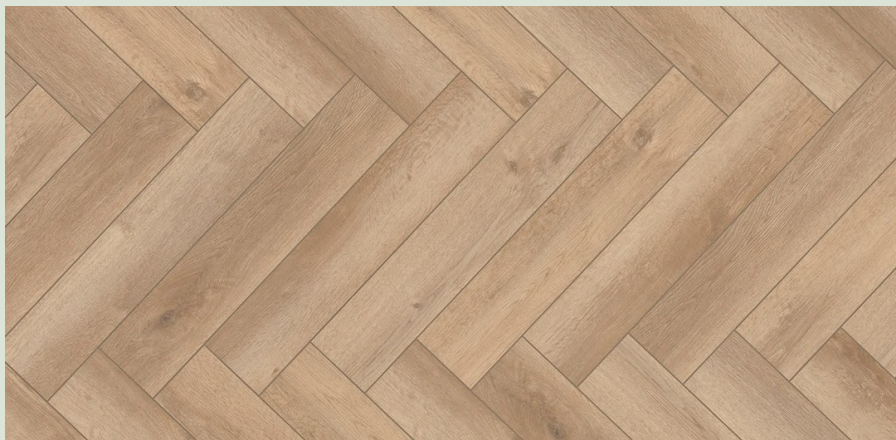

Yukon Herringbone Mistral

Lamett

AI-PV-LA-07-02
YUK HB 123 IB-2631

Couche d'usure	Film PU
Ame parquet	SPC
Finition	MAT
Classe de passage	33 – usage intensif commercial
Garantie	35 ans résidentiel
Sélection	Aspect bois naturel clair
Surface	Film décor
Chanfrein	Chanfrein coloré 4V
Pose	Bâton rompu système clic - flottante
Dimensions	123X615 MM
Epaisseur	5 mm (4 mm + 1 mm sous-couche intégrée)
Contenu	1 paquet = 2.269 m² Palette = 127.06 m²
Prix	40,91 €/M² HTVA

49,50 €/M² TTC