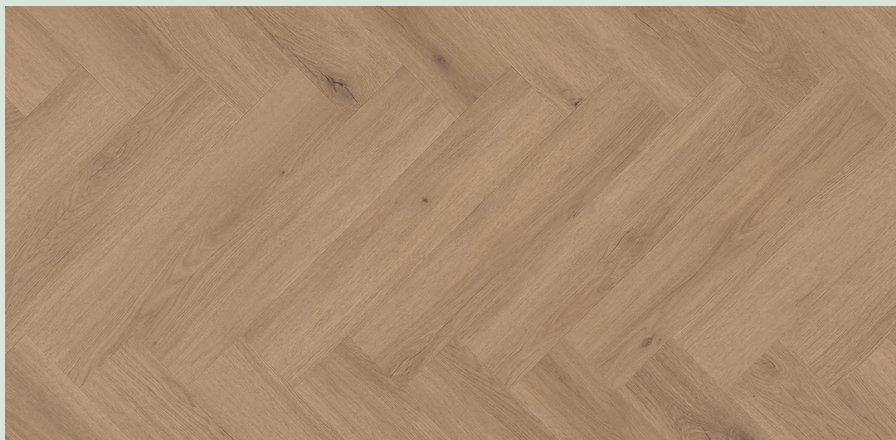

Mantaro Herringbone Hay

Lamett

AI-PV-LA-03-06
MAN HB 125 IB-5614

Couche d'usure	Film PU
Ame parquet	SPC
Finition	MAT +
Classe de passage	34 – usage commercial très intensif
Garantie	35 ans résidentiel - 20 ans commercial
Sélection	Aspect bois naturel avec noeuds
Surface	Film décor
Chanfrein	Chanfrein 4V
Pose	Bâton rompu système clic - flottante
Dimensions	125X625 MM
Epaisseur	6,5 mm (5,5 mm + 1 mm sous-couche intégrée)
Contenu	1 paquet = 1.875 m² Palette = 101.25 m²
Prix	47,11 €/M² HTVA 57,00 €/M² TTC