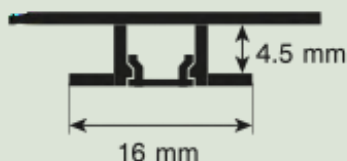

Profilé LED

Black : 91698_PROF-LED-A010
Silver : 91698_PROF-LED-A004
White : 91698_PROF-LED-A015

Dimensions	2800 mm
Contenu	Boîte de 10 pièces
Coloris	Black Silver White
Prix profilé C	19,63 €/PC HTVA 23,75 €/PC TTC
Prix profilé T	22,65 €/PC HTVA 27,41 €/PC TTC
Prix profilé de joint	27,93 €/PC HTVA 33,79 €/PC TTC
Prix profilé LED	34,73 €/PC HTVA 42,02 €/PC TTC