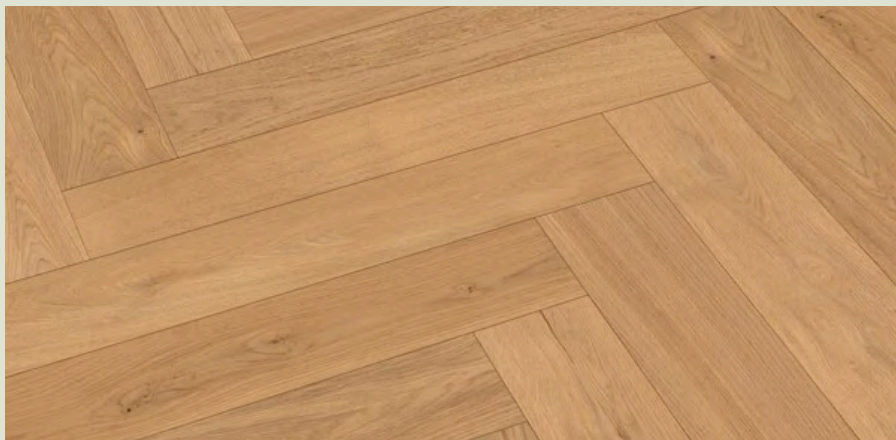

HS 500 *Chêne classique pure*

Meister

AI-PP-ME-02-02
500010-0700140-08928

Couche d'usure	Infime
Ame parquet	HDF
Finition	Vernis ultra mat
Classe de passage	23-32 - habitation et usage commercial normal
Garantie	25 ans résidentiel - 5 ans commercial
Sélection	Aspect classique
Surface	Couche bois véritable - couche wood powder
Chanfrein	Micro-chanfrein périphérique
Pose	Bâton rompu système UniZip - sous-couche non intégrée
Dimensions	700X140 MM
Epaisseur	11 mm
Contenu	1 paquet = 0.980 m² Palette = 54.88 m²
Prix	72,23 €/M² HTVA 87,39 €/M² TTC