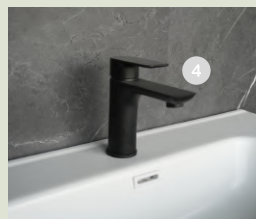

Box 2

Thys 6

N°	Réf	Produit	Description	Dimension exposée	Autres dimensions disponibles	Prix HTVA	Prix TTC
1	AI-SB-TH-02-01 F : 733258	Meuble bas	2 tiroirs blanc mat	80 cm	60/120/180 cm	449,00 €	543,29 €
2	AI-SB-TH-02-02 F : 741291	Colonne	2 portes blanches laquées mates	35X160 cm	/	359,00 €	434,39 €
3	AI-SB-TH-02-03 F : 284733	Plan lavabo	Velluto céramique blanc mat	81 cm	61/101/121 cm	259,00 €	313,39 €
4	AI-SB-TH-02-04 F : 211678	Mitigeur	Twino easy noir mat	/	/	85,00 €	102,85 €
5	AI-SB-TH-02-05 F : 032132	Crépine	Noire	/	/	19,95 €	24,14 €
6	AI-SB-TH-02-06 F : 293216	Miroir	June rond	Ø 80 cm	Ø 100 cm	159,00 €	192,39 €