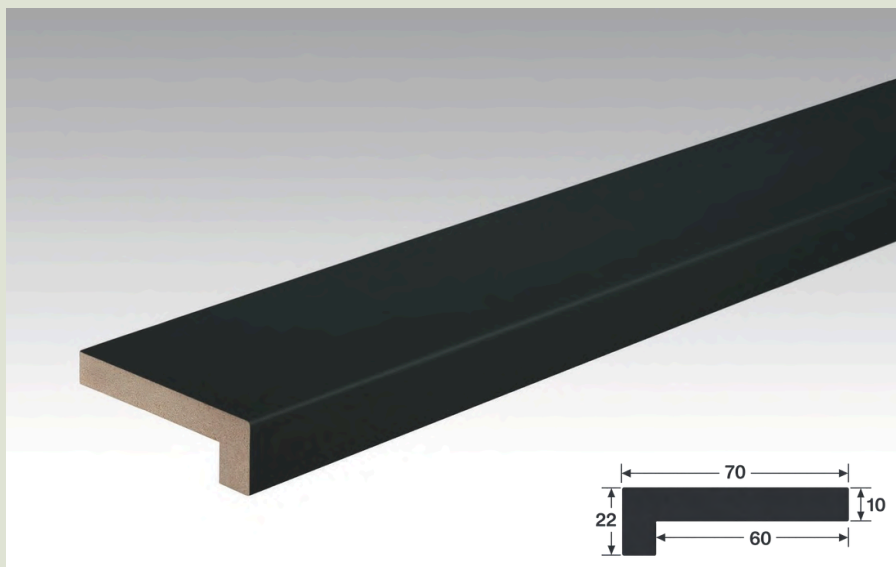

Cimaise d'angle *XL noir FD*

Meister

Al-CA-ME-05-01
200121-2380-02277

Ame	MDF
Finition	Noir mat
Type de profilé	Angulaire
Revêtement	Décor noir
Surface	Film décoratif
Pose	Collée ou à visser
Dimensions	2380X22 MM
Epaisseur	70 mm
Contenu	1 pièce = 2,38 mètres linéaires
Prix	6,05 €/PC HTVA 7,32 €/PC TTC