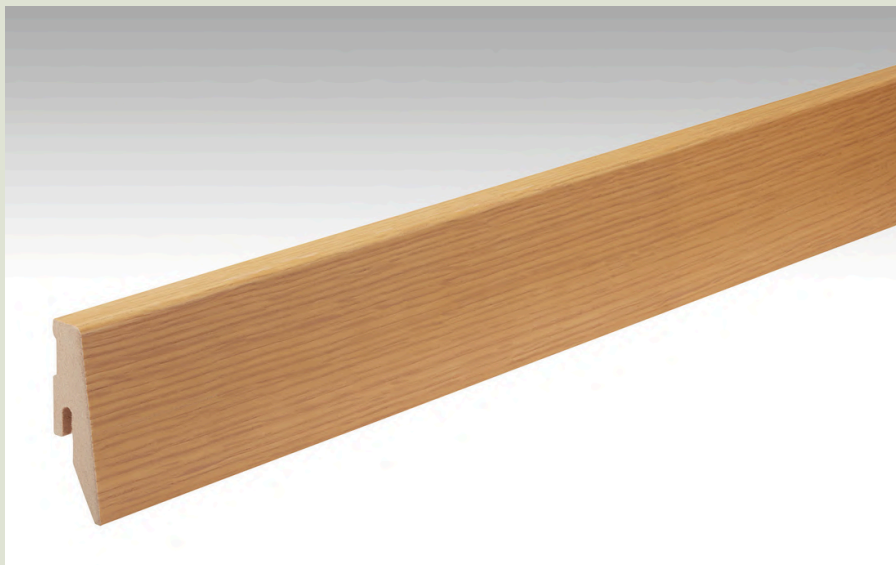

Plinthe 3 PK Chêne nature

Meister

AI-PL-ME-01-02
200049-2380-01084

Ame	MDF
Finition	Décor bois naturel
Type de profilé	Angulaire
Revêtement	Placage bois décoratif
Surface	Aspect Chêne
Pose	Collée ou clips + fixation Meister 00001
Dimensions	2380X60 MM
Epaisseur	20 mm
Contenu	1 pièce = 2,38 mètres linéaires
Prix	12,59 €/PC HTVA 15,23 €/PC TTC