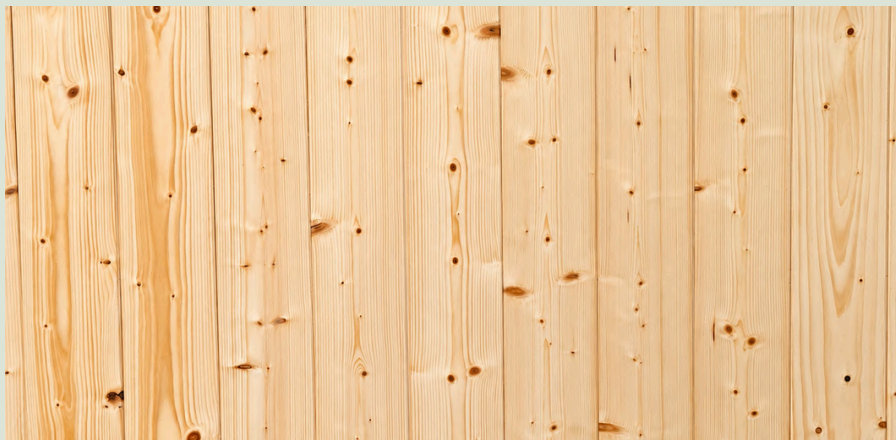

**Lambris
placage bois**

MEISTER
LAMBRIS PLACAGE BOIS

**Lambris
massif**

MEISTER *LAMBRIS MASSIF*

Lambris *Epicéa du Nord grain d'orge VA1*

Mocopinus

AI-LA-MO-02-01
3610487 / 3711227

Couche d'usure	/
Ame	Bois massif épicea du Nord
Finition	Aspect bois naturel brut
Classe de passage	/
Garantie	/
Sélection	Choix VA1 (qualité supérieure)
Surface	Feuille décor
Chanfrein	Profil grain d'orge
Pose	Rainé en bout + rainure/languette
Dimensions	2350X110 MM
Epaisseur	13,5 mm
Contenu	1 paquet = 1.36 m ² Palette = /
Prix	17,90 €/M ² HTVA