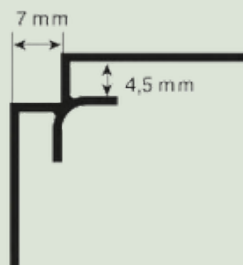

Accessoires angles

Rocko

Angle intérieur

Black : 91692_PROF-INT-A010
Silver : 91692_PROF-INT-A004
White : 91692_PROF-INT-A015