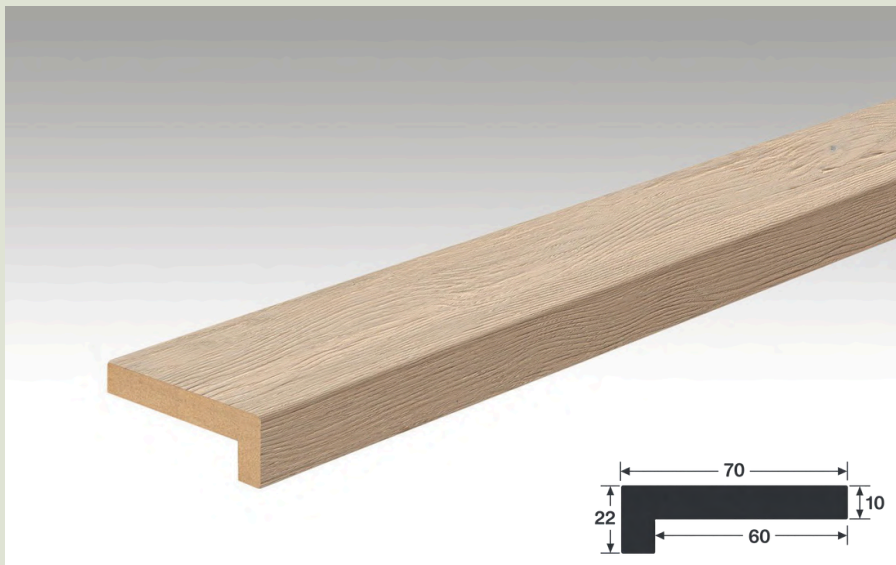

Cimaise d'angle *Chêne blanc*

Meister

AI-CA-ME-05-02
200026-2380-20143

Ame	MDF
Finition	Chêne blanc
Type de profilé	Angulaire
Revêtement	Décor chêne blanc
Surface	Aspect bois clair
Pose	Collée ou à visser
Dimensions	2380X22 MM
Epaisseur	60 mm
Contenu	1 pièce = 2,38 mètres linéaires
Prix	8,32 €/PC HTVA 10,07 €/PC TTC