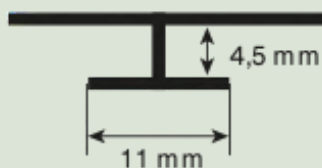

Profilé T

Black : 91695_PROFSPC_T_A010
Silver : 91695_PROFSPC_T_A004
White : 91695_PROFSPC_T_A015