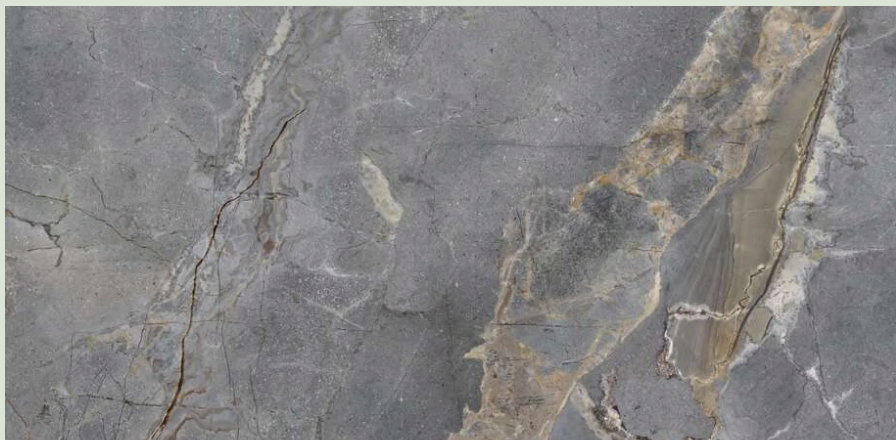

**Panneau
mur**

ROCKO *PANNEAU MUR*

Panneau mur *Velvet Marble*

Rocko **6**

AI-PM-RK-01-01
R193

Ame	SPC rigid (Stone Polymer Composite)
Finition	Aspect marbre
Garantie	/
Surface	Décor film
Pose	A coller
Dimensions	2800X1230 MM
Epaisseur	4 mm
Contenu	1 paquet = 2.51 m ² Palette = 140.34 m ²
Prix	60,40 €/M ² HTVA 73,08 €/M² TTC