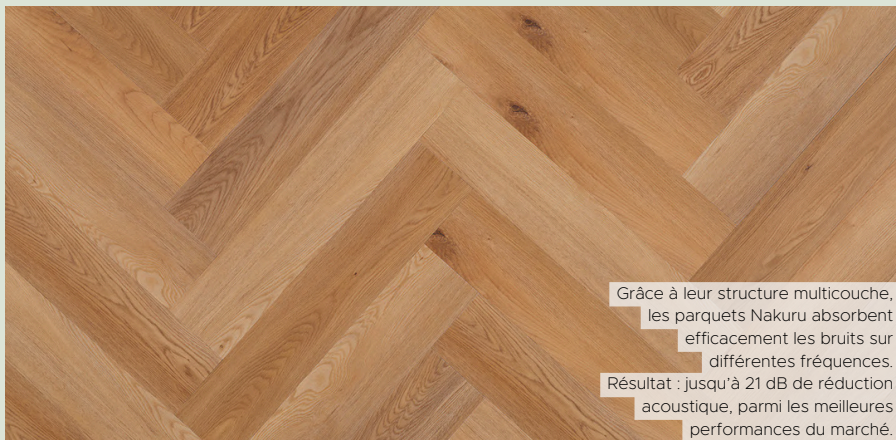

Nakuru Herringbone Kenya

Lamett 6

Grâce à leur structure multicouche, les parquets Nakuru absorbent efficacement les bruits sur différentes fréquences. Résultat : jusqu'à 21 dB de réduction acoustique, parmi les meilleures performances du marché.

AI-PV-LA-04-05
NAK HB 123 IB-800

Couche d'usure	Film PU
Ame parquet	SPC
Finition	MAT +
Classe de passage	33 – usage intensif commercial
Garantie	35 ans résidentiel
Sélection	Aspect bois naturel chaud
Surface	Film décor
Chanfrein	Chanfrein 4V
Pose	Bâton rompu système clic - flottante
Dimensions	123X615 MM
Epaisseur	6 mm (5 mm + 1 mm sous-couche intégrée)
Contenu	1 paquet = 1.513 m² Palette = 63.55 m²
Prix	52,06 €/M² HTVA
	63,00 €/M² TTC