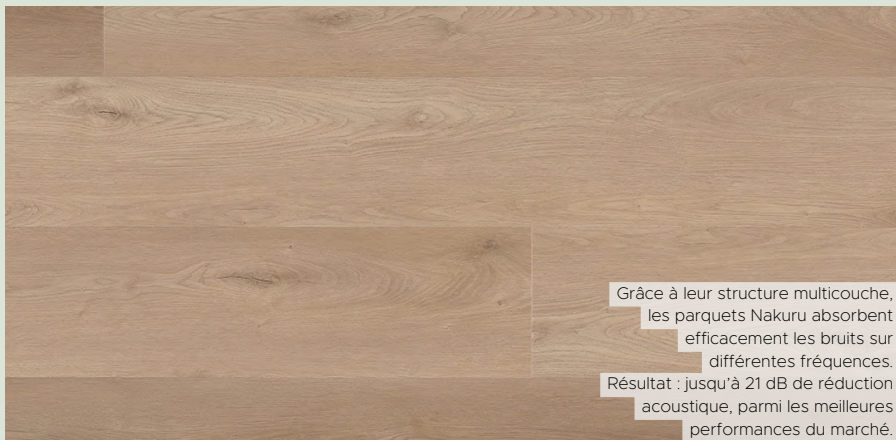

Nakuru Baboon

Lamett 6

AI-PV-LA-04-03
NAK 230 IB-5750

Couche d'usure	Film PU
Ame parquet	SPC
Finition	MAT +
Classe de passage	33 – usage intensif commercial
Garantie	35 ans résidentiel
Sélection	Aspect bois naturel
Surface	Film décor
Chanfrein	Chanfrein 4V
Pose	Système clic - flottante
Dimensions	230X1842 MM
Epaisseur	7,5 mm (6,5 mm + 1 mm sous-couche intégrée)
Contenu	1 paquet = 1.271 m² Palette = 12.71 m²
Prix	52,06 €/M² HTVA 63,00 €/M² TTC