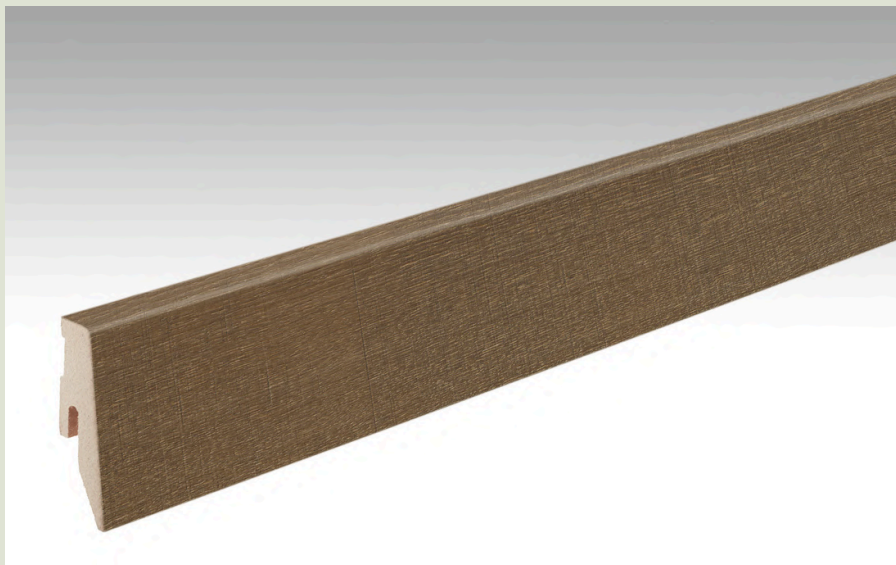

Plinthe 3 PK Chêne gris olive

Meister

AI-PL-ME-01-04
200049-2380-01276

Ame	MDF
Finition	Décor bois naturel
Type de profilé	Angulaire
Revêtement	Feuille décorative
Surface	Aspect bois naturel
Pose	Collée ou clips + fixation Meister 00001
Dimensions	2380X60 MM
Epaisseur	20 mm
Contenu	1 pièce = 2,38 mètres linéaires
Prix	12,59 €/PC HTVA 15,23 €/PC TTC