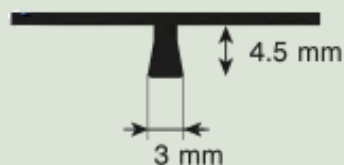

Profilé de joint

Black : 91697_PROF-SLIM-A010
Silver : 91697_PROF-SLIM-A004
White : 91697_PROF-SLIM-A015