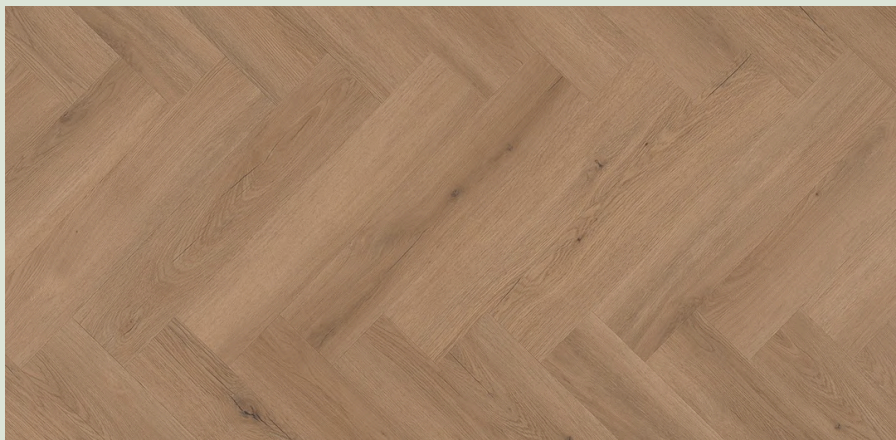

Mantaro Herringbone Pécan

Lamett

AI-PV-LA-03-05
MAN HB 125 IB-5619

Couche d'usure	Film PU
Ame parquet	SPC
Finition	MAT +
Classe de passage	34 – usage commercial très intensif
Garantie	35 ans résidentiel - 20 ans commercial
Sélection	Aspect bois naturel
Surface	Film décor
Chanfrein	Chanfrein 4V
Pose	Bâton rompu système clic - flottante
Dimensions	125X625 MM
Epaisseur	6,5 mm (5,5 mm + 1 mm sous-couche intégrée)
Contenu	1 paquet = 1.875 m² Palette = 101.25 m²
Prix	47,11 €/M² HTVA 57,00 €/M² TTC