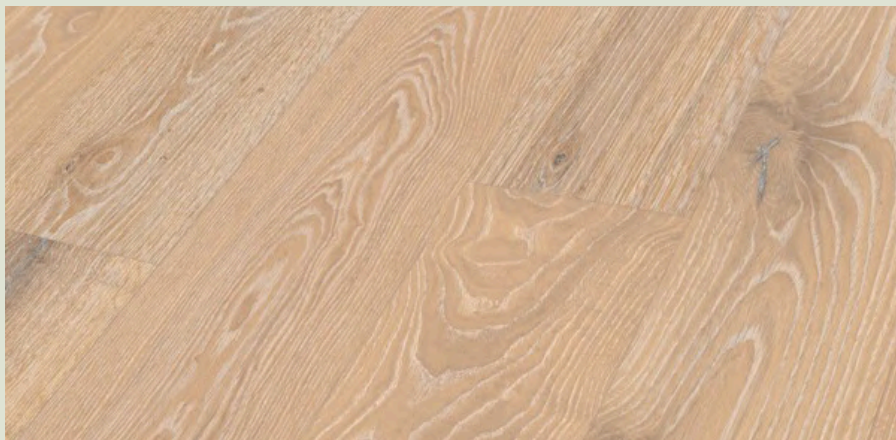

HD 100 *Chêne animé blanc clair cérusé*

Meister

AI-PP-ME-03-02
500139-2200210-20016

Couche d'usure	Infime
Ame parquet	HDF
Finition	Vernis ultra mat
Classe de passage	Classe 23-31 - habitation et usage commercial léger
Garantie	15 ans résidentiel - 3 ans commercial
Sélection	Aspect animé
Surface	Couche bois véritable - couche wood powder
Chanfrein	Micro-chanfrein périphérique
Pose	Système 5G Dry - sous-couche non intégrée
Dimensions	2200X210 MM
Epaisseur	8 mm
Contenu	1 paquet = 2.772 m² Palette = 110.88 m²
Prix	45,34 €/M² HTVA 54,86 €/M² TTC