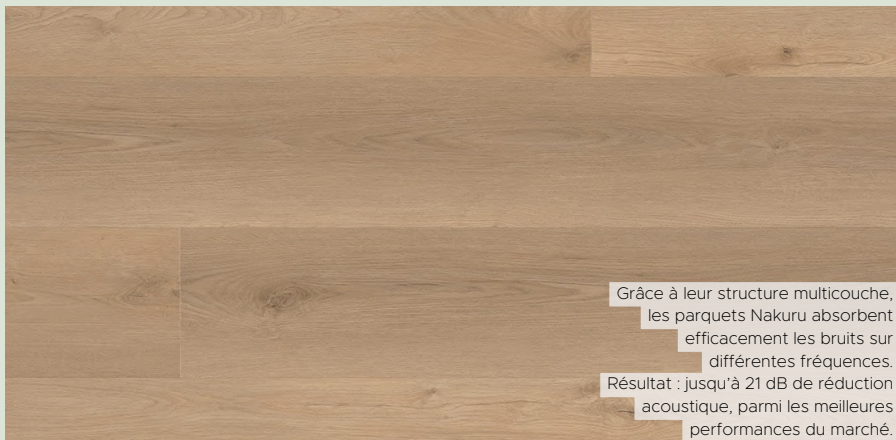

Nakuru Lion

Lamett

Grâce à leur structure multicouche, les parquets Nakuru absorbent efficacement les bruits sur différentes fréquences. Résultat : jusqu'à 21 dB de réduction acoustique, parmi les meilleures performances du marché.

AI-PV-LA-04-02
NAK 230 IB-5761

Couche d'usure	Film PU
Ame parquet	SPC
Finition	MAT +
Classe de passage	33 – usage intensif commercial
Garantie	35 ans résidentiel
Sélection	Aspect bois naturel
Surface	Film décor
Chanfrein	Chanfrein 4V
Pose	Système clic - flottante
Dimensions	230X1842 MM
Epaisseur	6,5 mm (5,5 mm + 1 mm sous-couche intégrée)
Contenu	1 paquet = 1.271 m² Palette = 12.71 m²
Prix	52,06 €/M² HTVA
	63,00 €/M² TTC