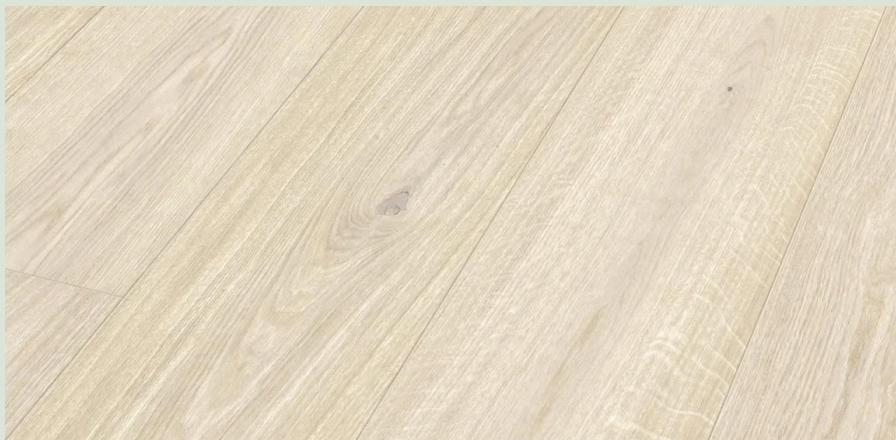

PD 200 *Chêne rustique crème*

Meister

AI-SM-ME-01-01
08842

Couche d'usure	2,5 mm
Ame parquet	HDF
Finition	Vernis mat
Classe de passage	23 - usage résidentiel intensif
Garantie	25 ans résidentiel
Sélection	Aspect rustique
Surface	Brossé
Chanfrein	Chanfrein V sur les longs côtés
Pose	Système clic - flottante
Dimensions	2200X180 MM
Epaisseur	13 mm
Contenu	1 paquet = 1.584 m²
Prix	39,30 €/M² HTVA
	47,55 €/M² TTC