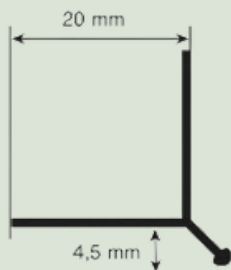

Angle extérieur - flèche à 45°

Black : 91696_PROFEXT-A-A010
Silver : 91696_PROFEXT-A-A004
White : 91696_PROFEXT-A-A015

Dimensions	2800 mm
Contenu	Boîte de 10 pièces
Coloris	<input type="checkbox"/> Black <input type="checkbox"/> Silver <input type="checkbox"/> White
Prix angle interne	27,18 €/PC HTVA 32,88 €/PC TTC
Prix angle externe	24,16 €/PC HTVA 29,23 €/PC TTC
Prix angle externe - flèche à 45°	30,20 €/PC HTVA 36,54 €/PC TTC