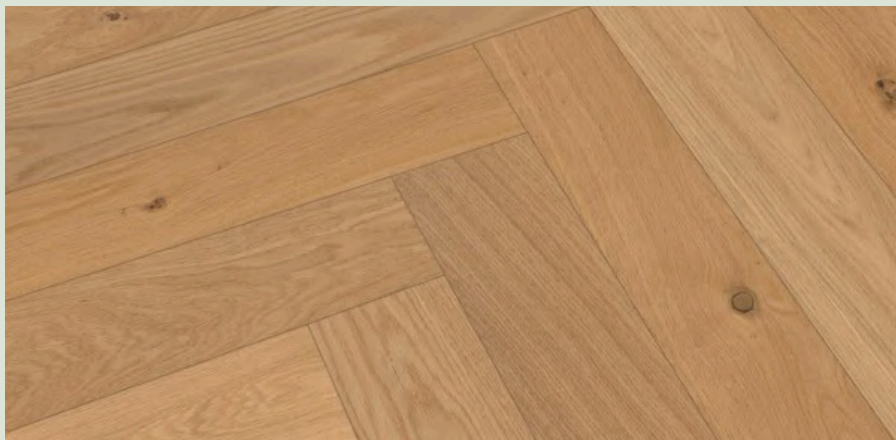

HS 500 *Chêne classique*

Meister

AI-PP-ME-02-01
500010-0700140-08925

Couche d'usure	Infime
Ame parquet	HDF
Finition	Vernis ultra mat
Classe de passage	23-32 - habitation et usage commercial normal
Garantie	25 ans résidentiel - 5 ans commercial
Sélection	Aspect classique
Surface	Couche bois véritable - couche wood powder
Chanfrein	Micro-chanfrein périphérique
Pose	Bâton rompu système UniZip - sous-couche non intégrée
Dimensions	700X140 MM
Epaisseur	11 mm
Contenu	1 paquet = 0.980 m² Palette = 54.88 m²
Prix	71,39 €/M² HTVA 86,38 €/M² TTC