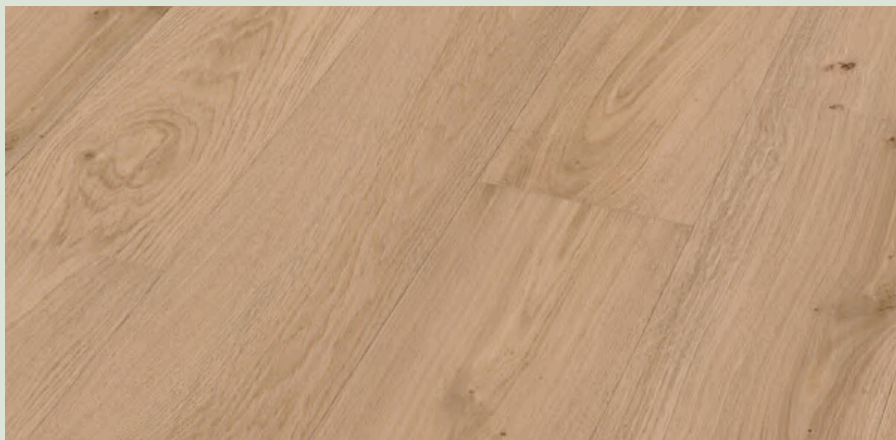

HD400 *Chêne animé crème*

Meister

AI-PP-ME-01-03
500214-2200205-08935

Couche d'usure	Infime
Ame parquet	HDF
Finition	Vernis ultra mat
Classe de passage	23-32 - habitation et usage commercial normal
Garantie	25 ans résidentiel - 5 ans commercial
Sélection	Aspect rustique blanchi
Surface	Couche bois véritable - couche wood powder
Chanfrein	Chanfrein longitudinal en V
Pose	Système 5G Dry - sous-couche non intégrée
Dimensions	2200X205 MM
Epaisseur	11 mm
Contenu	1 paquet = 1.804 m² Palette = 72.16 m²
Prix	52,06 €/M² HTVA 62,99 €/M² TTC