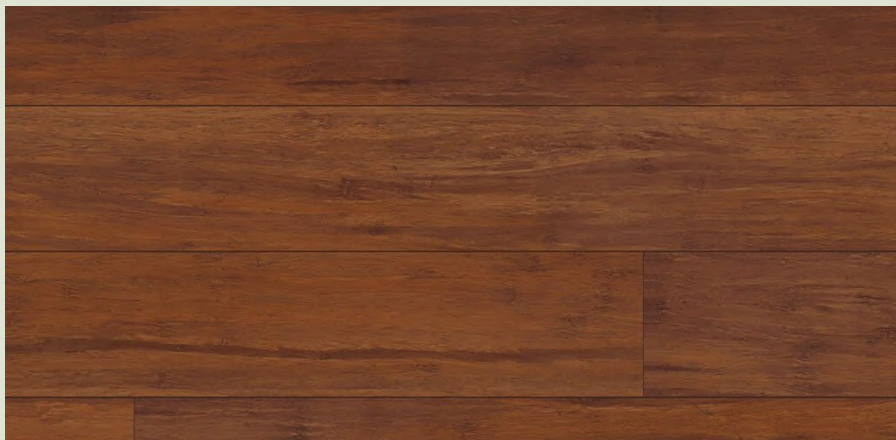

Bamwood Caramel Budget

OOtouch

AI-PM-OO-01-02
F10B0C130, F10BCC130

Couche d'usure	5 mm
Ame parquet	100% bambou massif
Finition	Huilée
Garantie	30 ans résidentiel
Sélection	Aspect bambou clair
Surface	Lisse
Pose	Collée
Dimensions	915X130 MM
Epaisseur	10 mm
Contenu	1 paquet = 1.90 m² Palette = 72.00 m²
Prix	49,59 €/M² HTVA 60,00 €/M² TTC