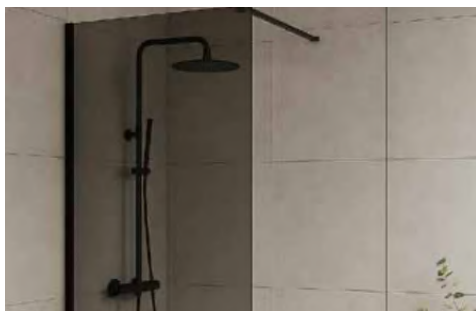

Gris fumé	Réf	Prix HTVA	Prix TTC
30 x 200 cm	AI-PA-TH-03-01 658773	73,55 €	89,00 €
90 x 200 cm	AI-PA-TH-03-02 909851	147,93 €	179,00 €
100 x 200 cm	AI-PA-TH-03-03 909844	164,46 €	199,00 €
116 x 200 cm	AI-PA-TH-03-04 658810	189,26 €	229,00 €
136 x 200 cm	AI-PA-TH-03-05 658858	205,78 €	249,00 €