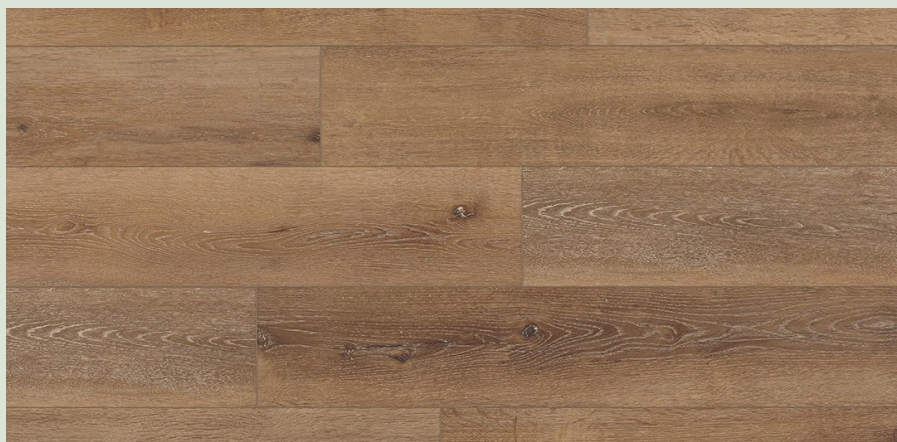

Arno Espresso

Lamett

AI-PV-LA-01-01
ARN 180 IB-627

Couche d'usure	Film PU
Ame parquet	SPC
Finition	MAT +
Classe de passage	34 - usage commercial très intensif
Garantie	35 ans résidentiel - 20 ans commercial
Sélection	Aspect rustique
Surface	Film décor
Chanfrein	Chanfrein coloré 4V
Pose	Système clic - flottante
Dimensions	180X1220 MM
Epaisseur	6 mm (5 mm + 1 mm sous-couche intégrée)
Contenu	1 paquet = 2.196 m² Palette = 43.92 m²
Prix	38,43 €/M² HTVA 46,50 €/M² TTC